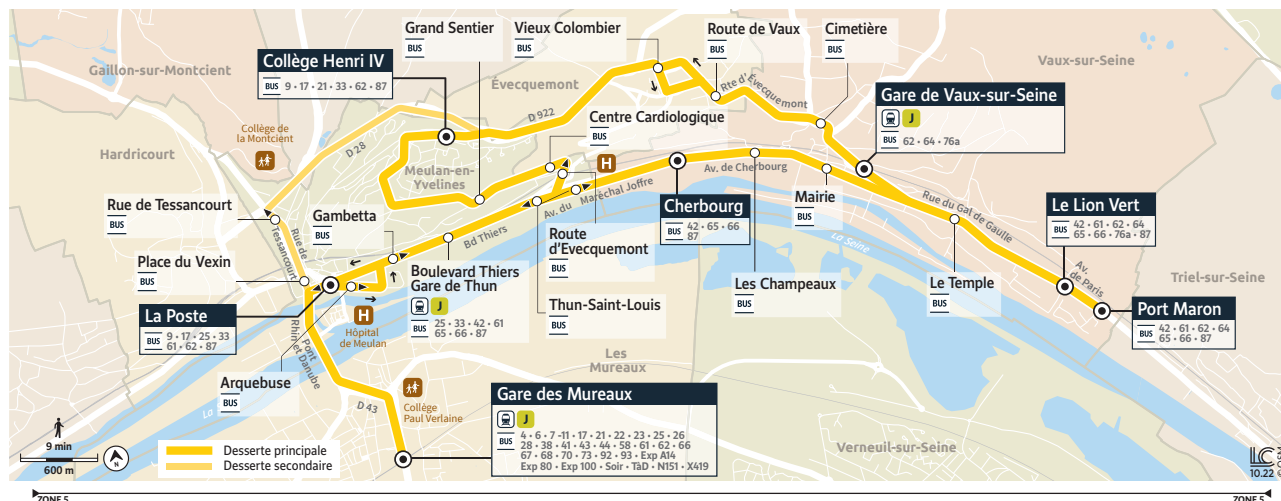

Horaires valables à compter du 9 mai 2023

Gare des MUREAUX

MEULAN-EN-YVELINES Collège Henri IV

Circule uniquement en période scolaire

Informations pratiques & bon à savoir

Contact

Keolis Seine et Oise Est
18 rue de la Senette
78955 Carrières-sous-Poissy
01 85 10 10 33
@PoissyMur_IDFM

iledefrance-mobilites.fr
Application disponible sur :

Bon à savoir

- Pas de service les samedis, dimanches et jours fériés.
- Ne circule pas en période de vacances scolaires.
- Nos conducteurs s'efforcent en permanence de respecter ces horaires. Les conditions de circulation peuvent toutefois causer occasionnellement des retards.

RÉSERVEZ, ON VIENT VOUS CHERCHER PRÈS DE CHEZ VOUS

Profitez d'un service de Transport à la Demande du lundi au samedi de 9h à 18h, sur simple réservation.

POUR RÉSERVER :

- Appli Île-de-France Mobilités
- Tad.idfmobilites.fr
- 09 70 80 96 63 du lundi au vendredi de 9h à 18h

19697 - 03/2023

PAS DE MONNAIE ? pour acheter votre ticket par SMS*

Envoyer POISSYMUR au 93100

2,50 € + coût éventuel du SMS pour les abonnements mobiles ne comprenant pas les SMS illimités (prix du ticket débité sur votre facture téléphonique)

Valable 1 heure sans correspondance

Service disponible avec les opérateurs Bouygues Telecom, Orange, SFR et Free