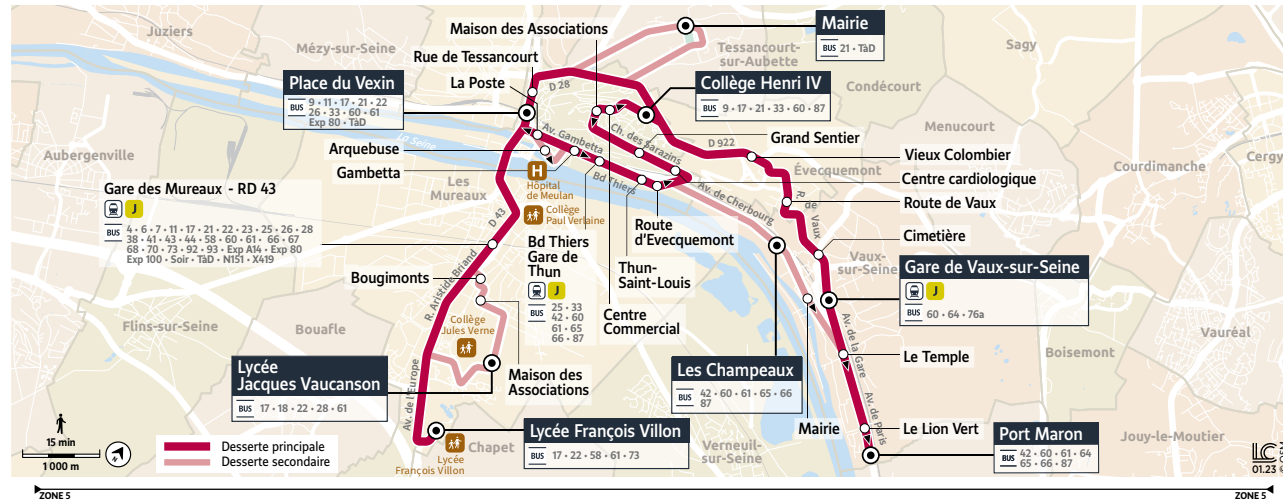

Horaires valables à compter du 4 septembre 2023

**VAUX-SUR-SEINE/
TESSANCOURT-SUR-AUBETTE**

**LES MUREAUX
Lycée François Villon**

Circule uniquement en période scolaire

Du lundi au vendredi en période scolaire

Station	Arrivée	Partance
VAUX-SUR-SEINE	Gare de Vaux-sur-Seine	7:22 8:35
	Cimetière	7:23 8:36
VEVECQUEMONT	Route de Vaux	7:24 8:38
	Vieux Colombier	7:25 8:39
TESSANCOURT-SUR-AUBETTE	Mairie	7:30
MEULAN-EN-YVELINES	Collège Henri IV	7:36 7:32 8:46
	Rue de Tessancourt	7:48
	Place du Vexin	7:51
LES MUREAUX	Maison des Associations	7:34 8:48
	Grand Sentier	7:37 8:51
	Centre Cardiologique	7:38 8:52
	Thun Saint-Louis	7:39 8:53
	Boulevard Thiers - Gare de Thun	7:41 8:55
	La Poste	7:43 8:57
	Gare des Mureaux - RD43	8:02
	Bougimonts	7:55 9:07
	Maison des Associations	7:56 9:08
	Lycée Jacques Vaucanson	7:59 9:11
Lycée François Villon	8:15 8:08 9:18	